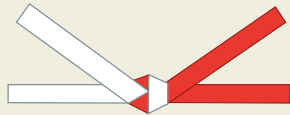

猫のお面

猫のお面をモチーフにしたヘアピン。夜にも活動する猫は「魔除けのパワーがある」として、幸運の象徴となっています。

1,500円(税込)

うさぎのお面

うさぎのお面をモチーフにしたヘアピン。「兎」という漢字が、「免れる」という漢字に似ていることから、悪運や厄から免れると言われてます。

1,500円(税込)

幅 2.5cm × 高さ 4.5cm × 奥行 1.5cm

日本文化の豆知識

水引の種類

蝶結び

「蝶結び」は、蝶のような形に結んだ水引で、「花結び」とも呼ばれます。何度でも結び直せることから、何回でも繰り返してほしいという意味が込められています。出産祝い、入学祝いなどのお祝いごとから、お中元やお歳暮などの挨拶、お礼など幅広く使用されています。結婚のお祝いや病気のお見舞いなど、一度きりであってほしい場合には使用しません。

結び切り

「結び切り」は、一度結ぶとほどけにくいのが特徴。簡単に解けないことから「今後同じことが起こらないように」といった意味が込められています。婚礼関係や弔事、病気に関するお見舞い・快気祝いなどで使用されます。