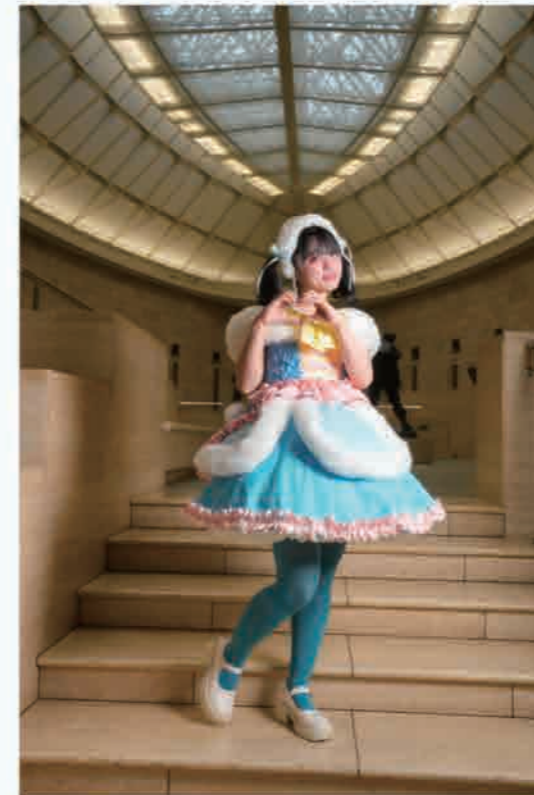

The background features a repeating pattern of vertical lines with small bows at regular intervals. The bows are light blue and have a simple, stylized design. The lines are also light blue and are spaced evenly across the page.

debut

普通の女の子からなりたい自分へ
いつだって笑顔でいられる可愛さをお届け

1

design

process

photo

ご覧いただきありがとうございました♡
最後は3年間の思い出を載せさせていただきます。
みんなのアイドルにしてくれて、まいまいと沢山呼んでくれてありがとうございました！