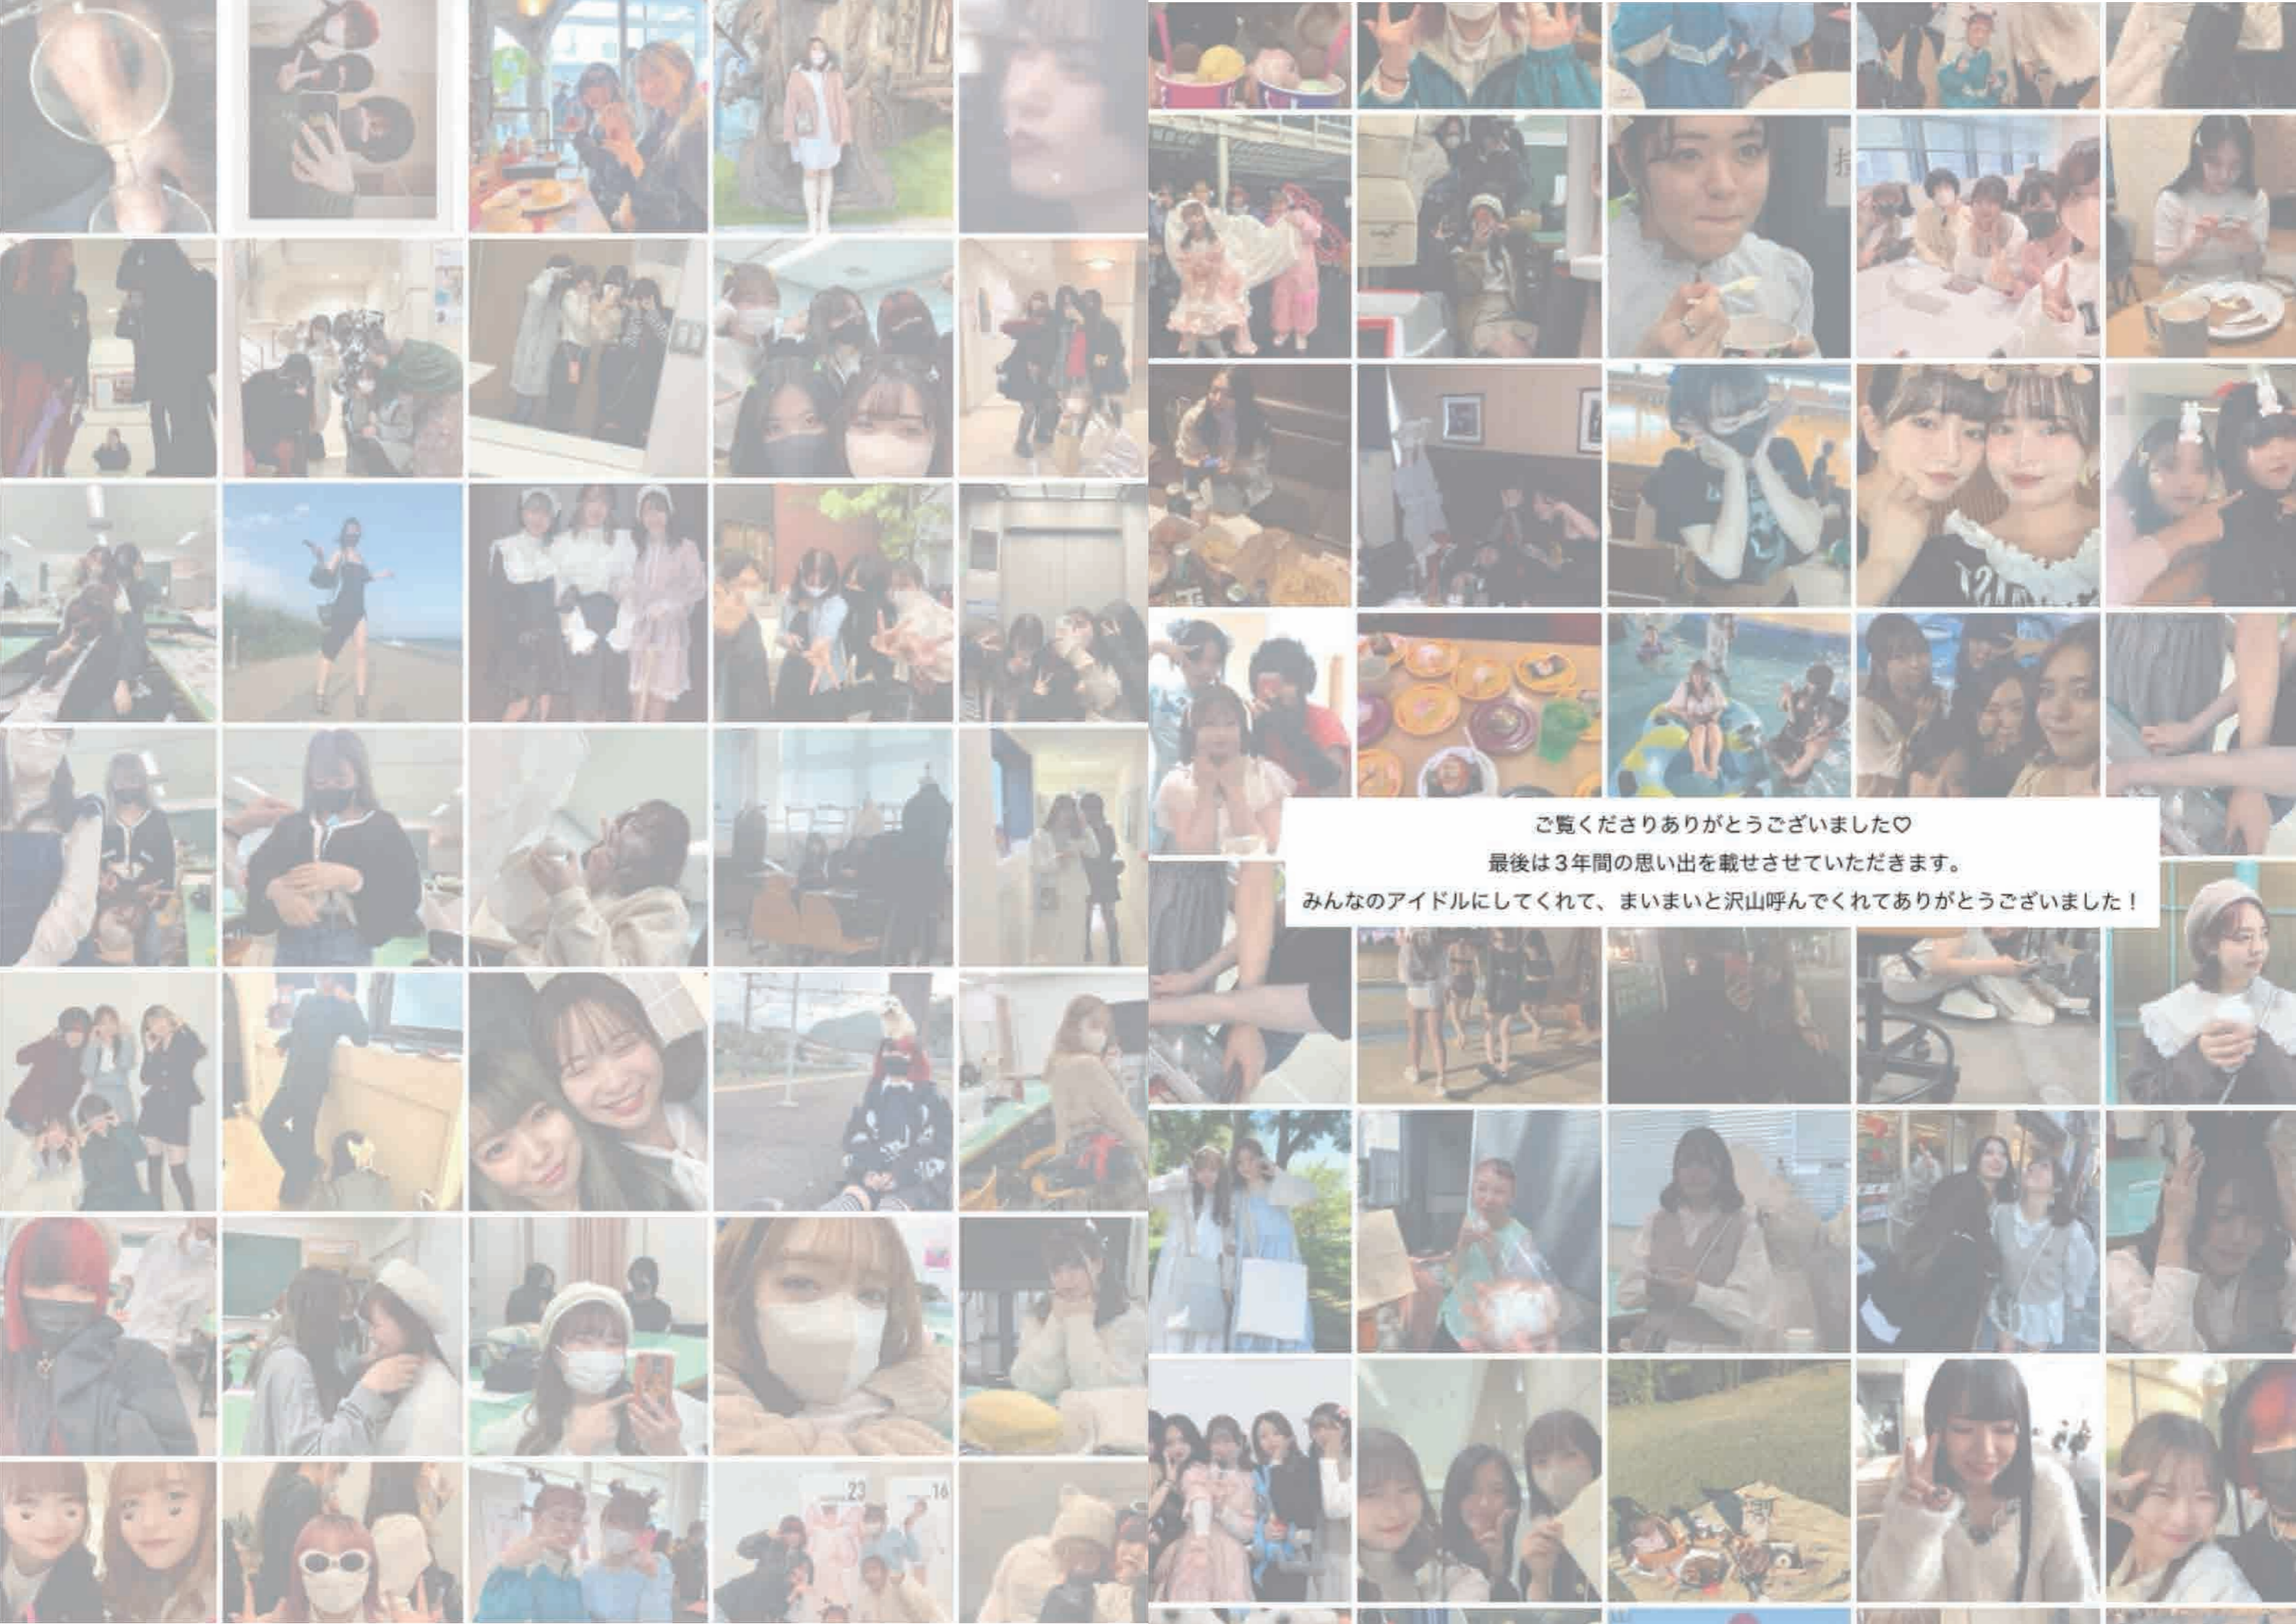

The background features a repeating pattern of vertical lines with small bows at regular intervals. The bows are light blue and have a simple, stylized design. The lines are also light blue and are spaced evenly across the page.

debut

普通の女の子からなりたい自分へ
いつだって笑顔でいられる可愛さをお届け

1

design

process

photo

ご覧いただきありがとうございました♡
最後は3年間の思い出を載せさせていただきます。
みんなのアイドルにしてくれて、まいまいと沢山呼んでくれてありがとうございました！