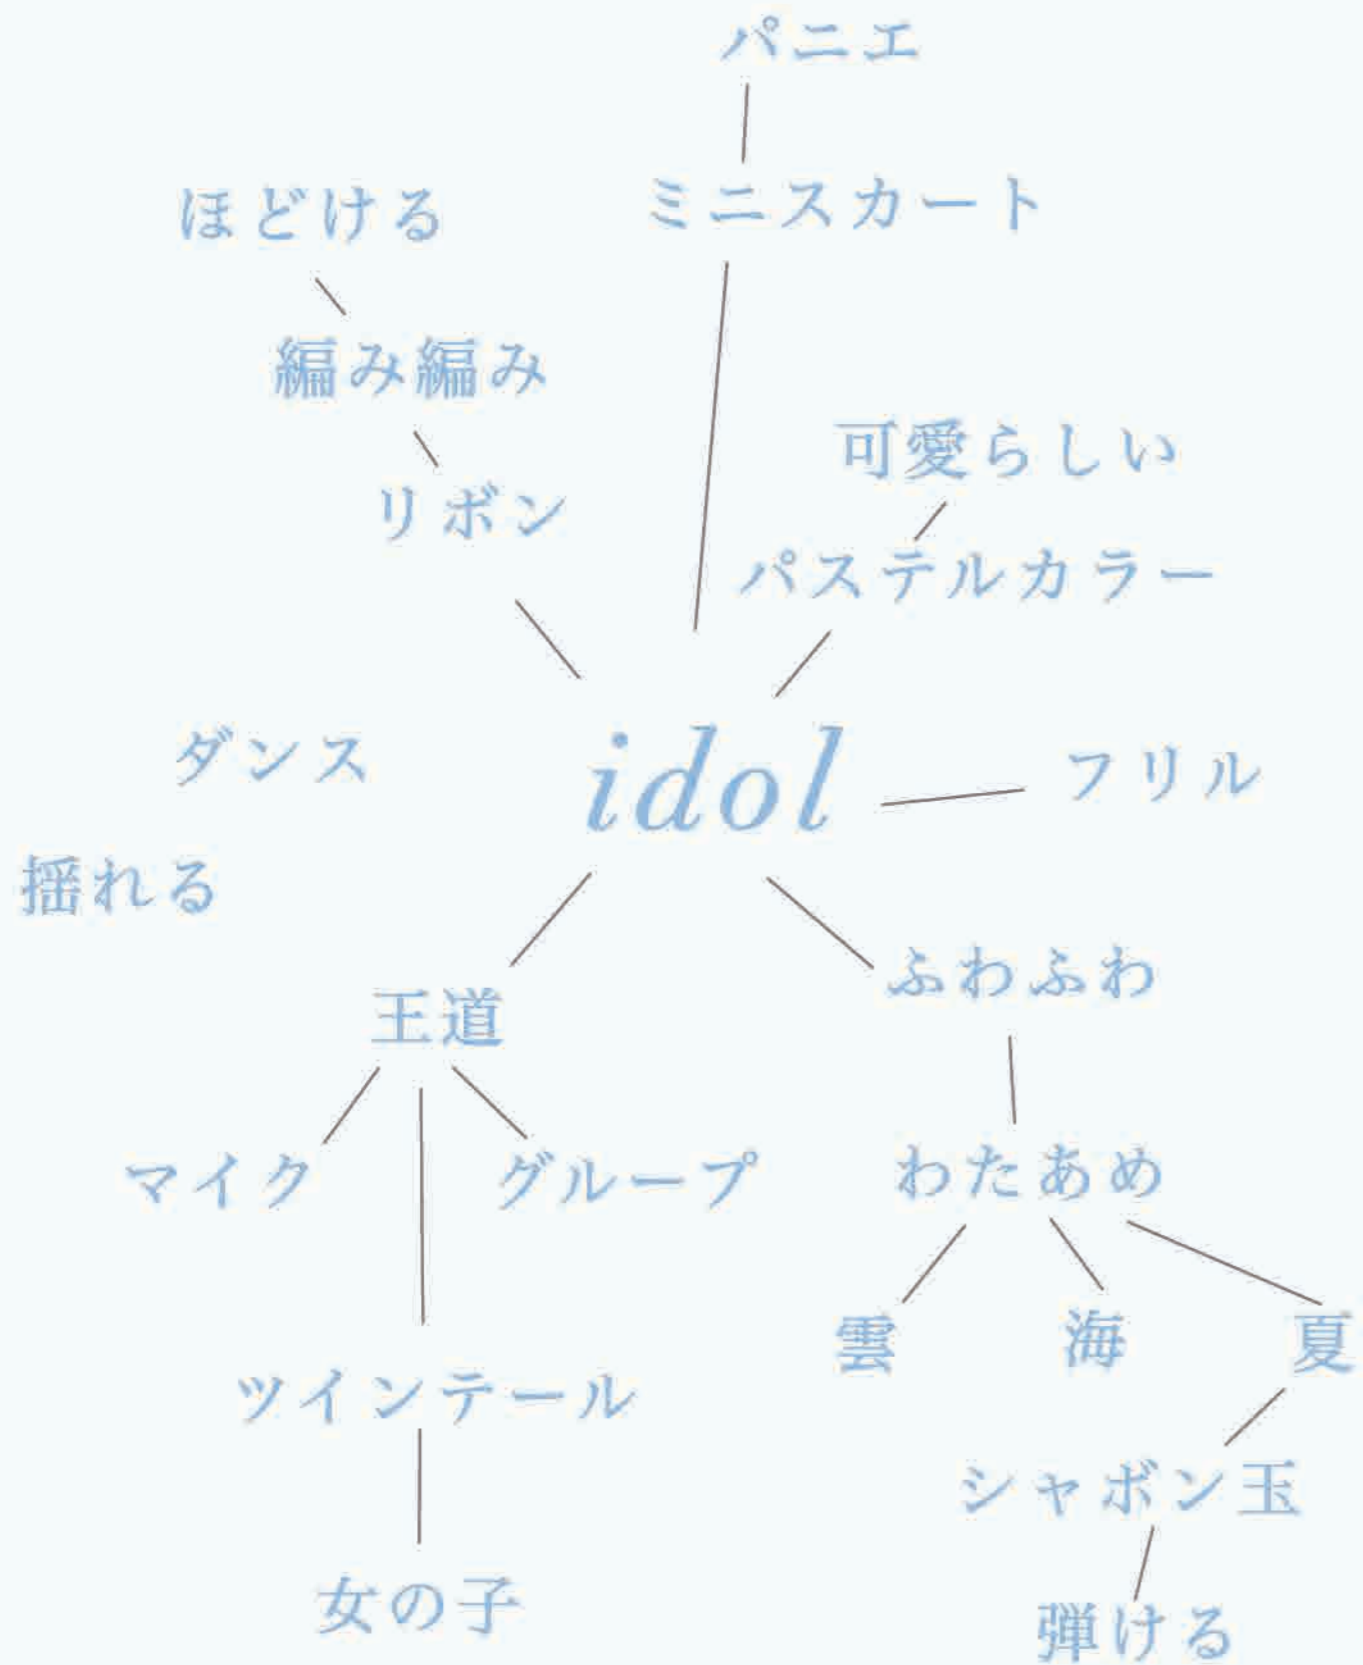

The background features a repeating pattern of vertical lines with small bows at regular intervals. The bows are light blue and have a simple, stylized design. The lines are also light blue and are spaced evenly across the page.

debut

普通の女の子からなりたい自分へ
いつだって笑顔でいられる可愛さをお届け

1

design

process

photo

ご覧いただきありがとうございました♡
最後は3年間の思い出を載せさせていただきます。
みんなのアイドルにしてくれて、まいまいと沢山呼んでくれてありがとうございました！