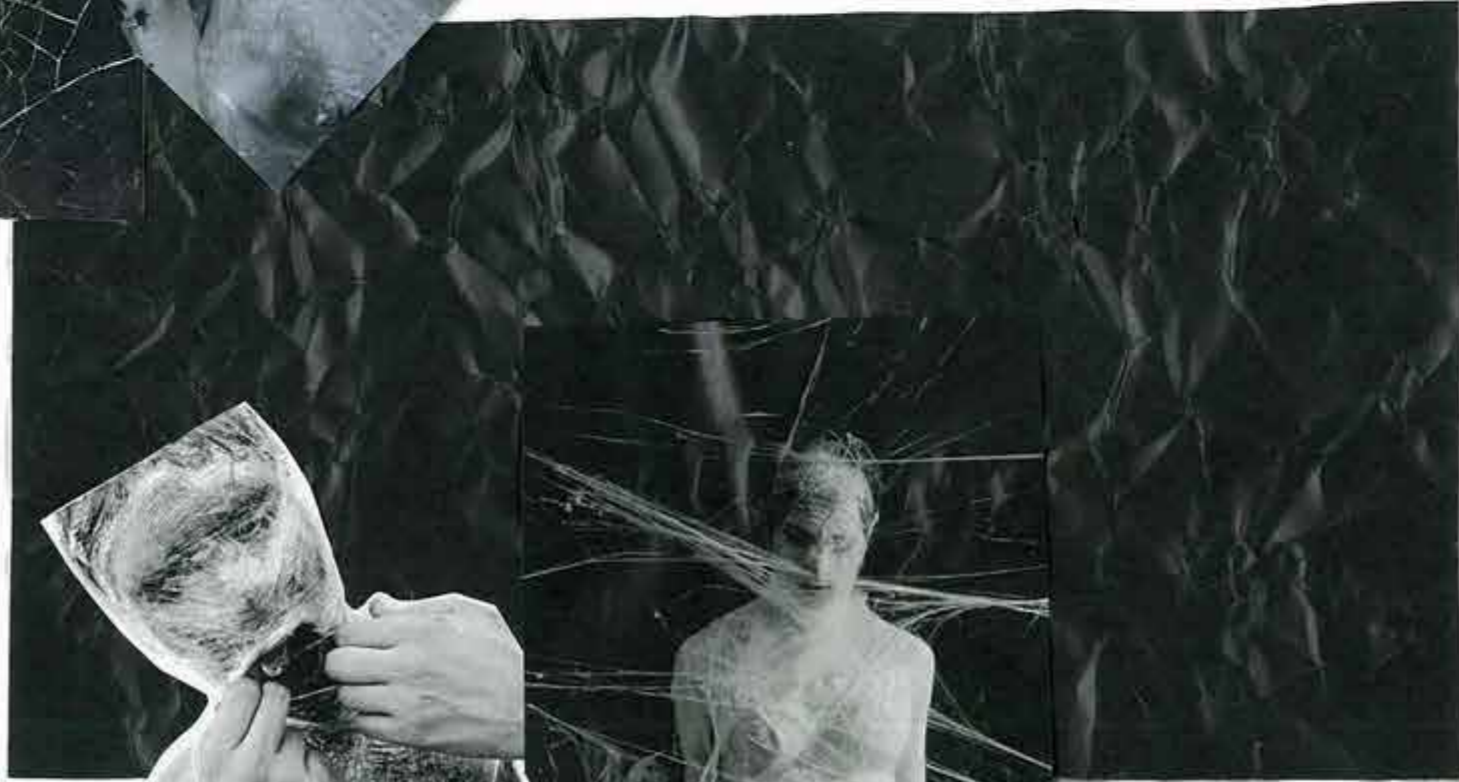

PIERROT

- *Pierrot*

派手な衣装とメイクをし、滑稽なしぐさで人を笑わせる

- 依存

特定の何かに心を奪われ、やめたくてやめられない状態

- 執着

ひとつのことに心を囚われて離れられなくなる事

派手な表の顔と "暗"の感情をもつ裏の顔

心はボロボロだが、

人を笑わせることへの"依存"と"執着"を表す

- ① ボタンの大きさ違い・位置
- ② ボタンホールの数・位置
- ・ 肩の大きさ (左右違い)
- ③ 大きい襟

④ 裾の長さ (左右違い)

依存

執着

くもの巣

糸

B.S.

- 大きいネクタイ
- まるい襟

- 袖・脇のディテール
- パイピング

◎アシンメトリー

- 長い袖

- スラッシュキルト
- カラフルなドット

fin.