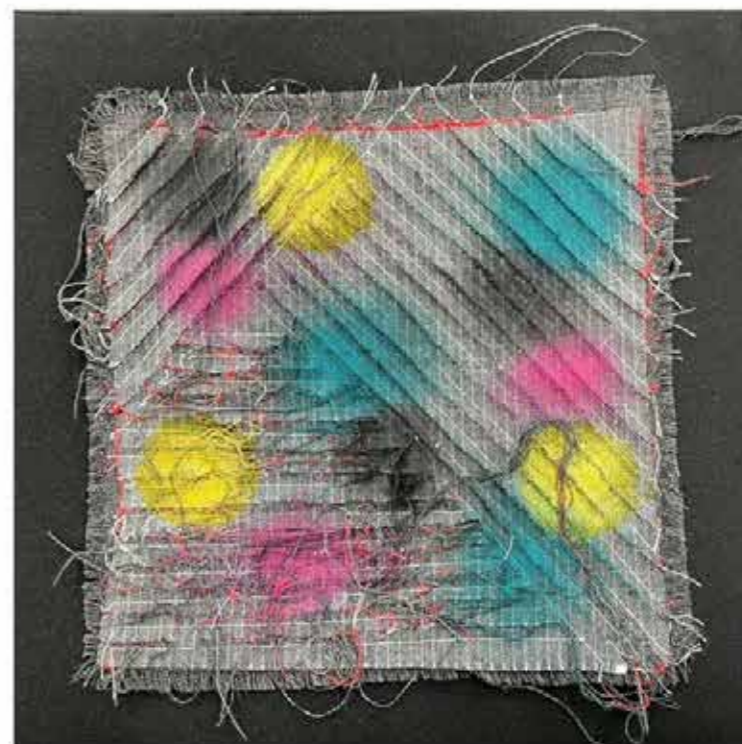

PIERROT

- *Pierrot*

派手な衣装とメイクをし、滑稽なしぐさで人を笑わせる

- 依存

特定の何かに心を奪われ、やめたくてやめられない状態

- 執着

ひとつのことに心を囚われて離れられなくなる事

派手な表の顔と "暗"の感情をもつ裏の顔

心はボロボロだが、

人を笑わせることへの"依存"と"執着"を表す

- ① ボタンの大きさ違い・位置
- ② ボタンホールの数・位置
- ・ 肩の大きさ (左右違い)
- ③ 大きい襟

④ 裾の長さ (左右違い)

依存

執着

くもの巣

糸

B.S.

- 大きいネクタイ
- まるい襟

- 袖・脇のディテール
- パイピング

◎アシンメトリー

- 長い袖

- スラッシュキルト
- カラフルなドット

fin.